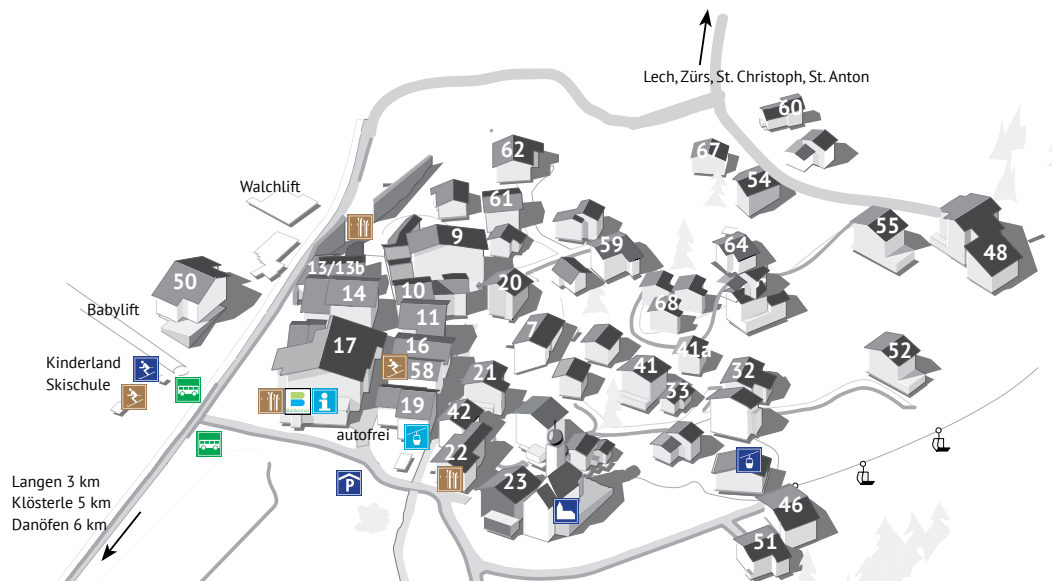

Ortsplan Stuben

Stuben map

-  Tourismusbüro | Tourist office
-  Skischule | Ski school
-  Skischulsammelplatz | Ski school meeting point
-  Skiverleih | Ski hire
-  Liftkasse | Lift payment desks
-  Bergbahnen | Lifts
-  Bushaltestelle | Bus stop
-  Kirche | Church
-  Parkgarage | Parking garage
-  Bankomat | ATM

Hotel | Gasthof | Garni

Hotel | Guest house

	Nr.	Seite	Betten
	No.	Page	Beds
Après Post Hotel	17	18	120
Wohlfühlhotel Hubertushof	48	18	93
das Johann	58	19	45
Hotel Mondschein	9	19	75
Arlberg Stuben	50	20	37
Alpengästehaus Berg-Klause	59	20	22
Hotel Chesa Lavadina	7	21	24
Landhaus Maria	51	21	26

54 27 9

Haus Feurstein

62 28 8

Haus Flexen

13a 28 7

Iton Arlberg Appartements

60 29 6

Haus Maroi

61 29 12

s'Murmele

21 30 8

Haus Scesaplana

52 30 6

Chalet Steinhäuser

33 30 6

Haus Zimba