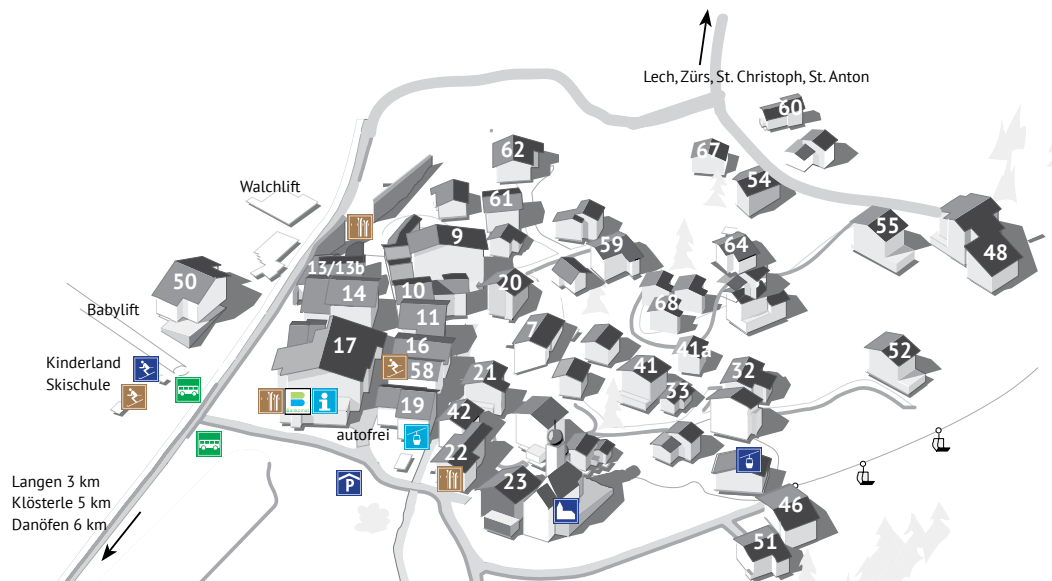

Ortsplan Stuben

Stuben map

-  Tourismusbüro | Tourist office
-  Skischule | Ski school
-  Skischulsammelplatz | Ski school meeting point
-  Skiverleih | Ski hire
-  Liftkasse | Lift payment desks
-  Bergbahnen | Lifts
-  Bushaltestelle | Bus stop
-  Kirche | Church
-  Parkgarage | Parking garage
-  Bankomat | ATM

Hotel | Gasthof | Garni

Hotel Guest house	Nr.	Seite	Betten
	No.	Page	Beds
Hotel Hubertushof	48	18	93
Hotel Mondschein	9	18	65
Après Post Hotel	17	19	140
Arlberg Stuben	50	19	37
Hotel Garni Arlberg	58	20	46
Alpengästehaus Berg-Klaus	59	20	22
Hotel Chesa Lavadina	7	21	23
Landhaus Maria	51	21	29